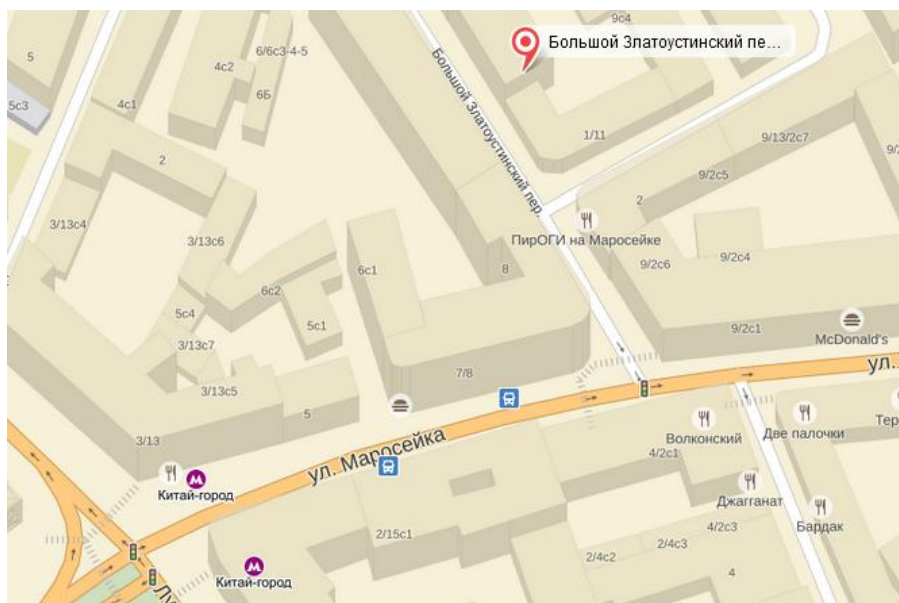

СХЕМА ПРОЕЗДА В ОФИС БЕРГЕР И ПАРТНЕРЫ

Офис находится в 3-х минутах ходьбы от метро Китай-город

Адрес: Большой Златоустинский пер. д. 9, 3 этаж

Тел.: (495) 363 49 07

Метро Китай город
Выход на Маросейку

Из стеклянных дверей направо по
подземному переходу

Из перехода прямо
По левую руку церковь

БЕРГЕР&ПАРТНЕРЫ

Дойти до магазина Иль де Ботэ

И повернуть налево

Вы сразу увидите наше серое здание с рестораном на первом этаже

Входите в дверь с надписью

Hooters

Вверх по лестнице на 3 этаж